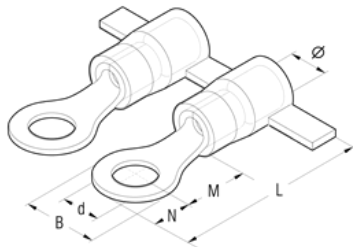

CERTIFICADOS 

2011/65/EU

CONECTORES EN BANDA AISLADOS EN POLICARBONATO **CP-M**

Características técnicas

Entrada fácil	sí
Sin Halógenos	sí
Clase UL94	V0
Rango térmico Min	-20 °C
Rango térmico Max	115 °C
Forma dimensional	Terminal redondo
Material (Cuerpo)	Cobre ETP cubierta de estaño electrolítico
Material (Parcialmente reforzados)	Polycarbonato

CONECTORES EN BANDA AISLADOS EN POLICARBONATO CP-M

Lista de productos

CRP-M tipo de cable: cobre flexible, Sección mínima: 0,25 mm², Sección máxima: 1,5 mm²

Tipo	Color	Ø	B	M	N	L	d	Cantidad caja
CRP-M3	Rojo	4 mm	5,6 mm	4,5 mm	2,8 mm	17,4 mm	3,2 mm	2.000
CRP-M3.5	Rojo	4 mm	5,6 mm	4,5 mm	2,8 mm	17,4 mm	3,7 mm	2.000
CRP-M3.5/1	Rojo	4 mm	6,2 mm	7,1 mm	3,1 mm	20,2 mm	3,7 mm	2.000
CRP-M4	Rojo	4 mm	7 mm	6,5 mm	3,5 mm	20,1 mm	4,3 mm	2.000
CRP-M4/3	Rojo	4 mm	7,8 mm	7,1 mm	3,9 mm	21,1 mm	4,3 mm	2.000
CRP-M5	Rojo	4 mm	7,8 mm	7,1 mm	3,9 mm	21,1 mm	5,3 mm	2.000
CRP-M6	Rojo	4 mm	9,4 mm	8,1 mm	4,7 mm	22,9 mm	6,4 mm	2.000
CRP-M6/1	Rojo	4 mm	12 mm	10,3 mm	6 mm	26,4 mm	6,4 mm	2.000
CRP-M7	Rojo	4 mm	9,4 mm	8,1 mm	4,7 mm	22,9 mm	7,2 mm	2.000
CRP-M8	Rojo	4 mm	12 mm	10,3 mm	6 mm	26,4 mm	8,4 mm	2.000

CRP-M tipo de cable: cobre rígido, Sección mínima: 0,25 mm², Sección máxima: 1,5 mm²

Tipo	Color	Ø	B	M	N	L	d	Cantidad caja
CRP-M3	Rojo	4 mm	5,6 mm	4,5 mm	2,8 mm	17,4 mm	3,2 mm	2.000
CRP-M3.5	Rojo	4 mm	5,6 mm	4,5 mm	2,8 mm	17,4 mm	3,7 mm	2.000
CRP-M3.5/1	Rojo	4 mm	6,2 mm	7,1 mm	3,1 mm	20,2 mm	3,7 mm	2.000
CRP-M4	Rojo	4 mm	7 mm	6,5 mm	3,5 mm	20,1 mm	4,3 mm	2.000
CRP-M4/3	Rojo	4 mm	7,8 mm	7,1 mm	3,9 mm	21,1 mm	4,3 mm	2.000
CRP-M5	Rojo	4 mm	7,8 mm	7,1 mm	3,9 mm	21,1 mm	5,3 mm	2.000
CRP-M6	Rojo	4 mm	9,4 mm	8,1 mm	4,7 mm	22,9 mm	6,4 mm	2.000
CRP-M6/1	Rojo	4 mm	12 mm	10,3 mm	6 mm	26,4 mm	6,4 mm	2.000
CRP-M7	Rojo	4 mm	9,4 mm	8,1 mm	4,7 mm	22,9 mm	7,2 mm	2.000
CRP-M8	Rojo	4 mm	12 mm	10,3 mm	6 mm	26,4 mm	8,4 mm	2.000